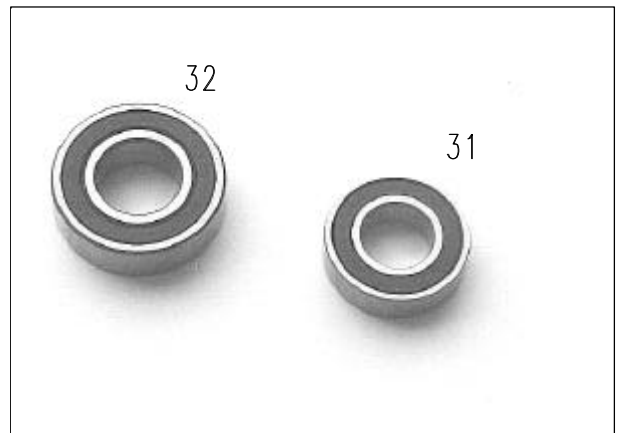

Winder C9100

Ersatzteilkatalog

Spare part book

Anhang Technisches Handbuch 5999.556-00

Appendix Technical Handbook 5999.556-01

Ersatzteile Wickler C9100 / Spare parts Winder C9100

Ersatzteile Wickler C9100 / Spare parts Winder C9100

Ersatzteile Wickler C9100 / Spare parts Winder C9100

Pos	Bezeichnung / Description	Art.Nr. / Part No.
1	Rollenscheibe ø350 fest	5215.2241
2	Rollenscheibe ø250 fest	5215,2233
3	Rollenscheibe ø350 verstellbar	5215.2160
4	Rollenscheibe ø250 verstellbar	5215.2152
5	Doppelpendel 95 komplett	5216.5100
6	Doppelpendel 160 komplett	5216.5111
7	Einfachpendel 250 komplett	5216.5122
8	Umlenkrolle 95 komplett	5216.5166
9	Umlenkrolle 160 komplett	5216.5177
10	Umlenkrolle 250 komplett	5216.5188
11	Pendel 95 komplett	5216.5133
12	Pendel 160 komplett	5216.5144
13	Pendel 250 komplett	5216.5155
14	Spann-Wickeldorn komplett	5216.0658
15	Spannbügel 95	5216.2545
16	Spannbügel 160	5216.2561
17	Spannbügel 250	5216.2553

Ersatzteile Adapterhebel 160 C3600 / Spare parts Adapter lever 160

Pos	Bezeichnung / Description	Art.Nr. / Part No.
18	Druckfeder 1.7mm gelb	5829.2155
19	Druckfeder 2.25mm blau	5829.2133
20	Druckfeder 2.5mm rot	5829.2144
21	Wickelachse	5216.4277
22	Planritzel schwarz	5215.1407
23	Schaltfahne	5216.4688
24	Verdrehsicherung	5216.4900
25	Federhalter oben	5216.4777
26	Federhalter unten	5216.4888
27	Federführung	5216.4899
28	Kettenführung	5216.4922
29	Kettenhalter	5216.4933
30	Ritzelachse	5216.4944
31	Rillenkugellager 6003 2rs	5842.1286
32	Rillenkugellager 6004 2rs	5842.1164
33	Dichtgummi	7106.0006
34	Zahnriemenscheibe gross	5216.5011
35	Zahnriemenscheibe klein	5216.5022
36	Zahnriemen	5216.5033
37	Wickler Print	5216.4077
38	Motor	7407.1733
39	Elektromagnetbremse	5216.5055
40	Pass Scheibe 0.5mm	NS297009U
41	Pass Scheibe 0.2mm	NS297010U
42	Pass Scheibe 0.1mm	NS297011U