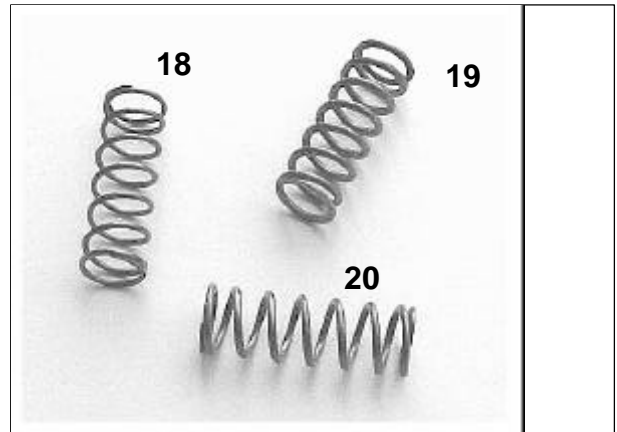

Winder C9100

Ersatzteilkatalog

Spare part book

Anhang Technisches Handbuch 5999.556-00

Appendix Technical Handbook 5999.556-01

Ersatzteile Wickler C9100 / Spare parts Winder C9100

Ersatzteile Wickler C9100 / Spare parts Winder C9100

Ersatzteile Wickler C9100 / Spare parts Winder C9100

Pos	Bezeichnung / Description	Art.Nr. / Part No.
1	Rollenscheibe ø350 fest	5215.2241
2	Rollenscheibe ø250 fest	5215,2233
3	Rollenscheibe ø350 verstellbar	5215.2160
4	Rollenscheibe ø250 verstellbar	5215.2152
5	Doppelpendel 95 komplett	5216.5100
6	Doppelpendel 160 komplett	5216.5111
7	Einfachpendel 250 komplett	5216.5122
8	Umlenkrolle 95 komplett	5216.5166
9	Umlenkrolle 160 komplett	5216.5177
10	Umlenkrolle 250 komplett	5216.5188
11	Pendel 95 komplett	5216.5133
12	Pendel 160 komplett	5216.5144
13	Pendel 250 komplett	5216.5155
14	Spann-Wickeldorn komplett	5216.0658
15	Spannbügel 95	5216.2545
16	Spannbügel 160	5216.2561
17	Spannbügel 250	5216.2553

Ersatzteile Adapterhebel 160 C3600 / Spare parts Adapter lever 160

Pos	Bezeichnung / Description	Art.Nr. / Part No.
18	Druckfeder 1.7mm gelb	5829.2155
19	Druckfeder 2.25mm blau	5829.2133
20	Druckfeder 2.5mm rot	5829.2144
21	Wickelachse	5216.4277
22	Planritzel schwarz	5215.1407
23	Schaltfahne	5216.4688
24	Verdrehsicherung	5216.4900
25	Federhalter oben	5216.4777
26	Federhalter unten	5216.4888
27	Federführung	5216.4899
28	Kettenführung	5216.4922
29	Kettenhalter	5216.4933
30	Ritzelachse	5216.4944
31	Rillenkugellager 6003 2rs	5842.1286
32	Rillenkugellager 6004 2rs	5842.1164
33	Dichtgummi	7106.0006
34	Zahnriemenscheibe gross	5216.5011
35	Zahnriemenscheibe klein	5216.5022
36	Zahnriemen	5216.5033
37	Wickler Print	5216.4077
38	Motor	7407.1733
39	Elektromagnetbremse	5216.5055
40	Pass Scheibe 0.5mm	NS297009U
41	Pass Scheibe 0.2mm	NS297010U
42	Pass Scheibe 0.1mm	NS297011U