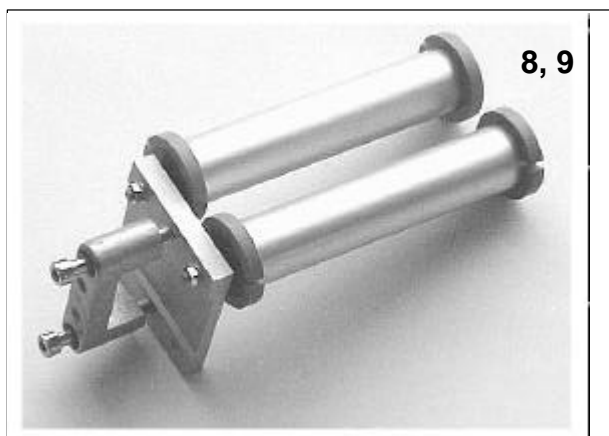

Winder C9100

Ersatzteilkatalog

Spare part book

Anhang Technisches Handbuch 5999.556-00

Appendix Technical Handbook 5999.556-01

Ersatzteile Wickler C9100 / Spare parts Winder C9100

Ersatzteile Wickler C9100 / Spare parts Winder C9100

Ersatzteile Wickler C9100 / Spare parts Winder C9100

Pos	Bezeichnung / Description	Art.Nr. / Part No.
1	Rollenscheibe ø350 fest	5215.2241
2	Rollenscheibe ø250 fest	5215,2233
3	Rollenscheibe ø350 verstellbar	5215.2160
4	Rollenscheibe ø250 verstellbar	5215.2152
5	Doppelpendel 95 komplett	5216.5100
6	Doppelpendel 160 komplett	5216.5111
7	Einfachpendel 250 komplett	5216.5122
8	Umlenkrolle 95 komplett	5216.5166
9	Umlenkrolle 160 komplett	5216.5177
10	Umlenkrolle 250 komplett	5216.5188
11	Pendel 95 komplett	5216.5133
12	Pendel 160 komplett	5216.5144
13	Pendel 250 komplett	5216.5155
14	Spann-Wickeldorn komplett	5216.0658
15	Spannbügel 95	5216.2545
16	Spannbügel 160	5216.2561
17	Spannbügel 250	5216.2553

Ersatzteile Adapterhebel 160 C3600 / Spare parts Adapter lever 160

Pos	Bezeichnung / Description	Art.Nr. / Part No.
18	Druckfeder 1.7mm gelb	5829.2155
19	Druckfeder 2.25mm blau	5829.2133
20	Druckfeder 2.5mm rot	5829.2144
21	Wickelachse	5216.4277
22	Planritzel schwarz	5215.1407
23	Schaltfahne	5216.4688
24	Verdrehsicherung	5216.4900
25	Federhalter oben	5216.4777
26	Federhalter unten	5216.4888
27	Federführung	5216.4899
28	Kettenführung	5216.4922
29	Kettenhalter	5216.4933
30	Ritzelachse	5216.4944
31	Rillenkugellager 6003 2rs	5842.1286
32	Rillenkugellager 6004 2rs	5842.1164
33	Dichtgummi	7106.0006
34	Zahnriemenscheibe gross	5216.5011
35	Zahnriemenscheibe klein	5216.5022
36	Zahnriemen	5216.5033
37	Wickler Print	5216.4077
38	Motor	7407.1733
39	Elektromagnetbremse	5216.5055
40	Pass Scheibe 0.5mm	NS297009U
41	Pass Scheibe 0.2mm	NS297010U
42	Pass Scheibe 0.1mm	NS297011U