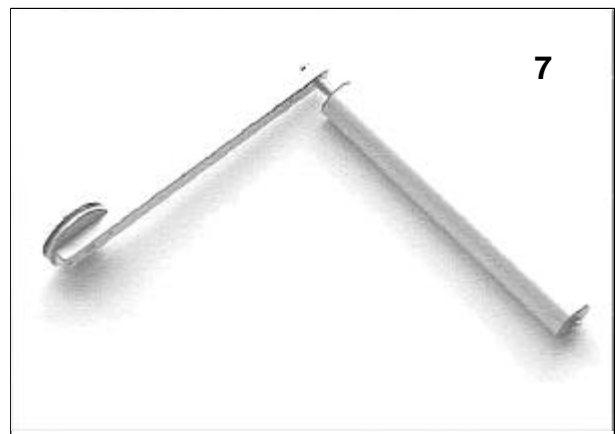

Winder C9100

Ersatzteilkatalog

Spare part book

Anhang Technisches Handbuch 5999.556-00

Appendix Technical Handbook 5999.556-01

Ersatzteile Wickler C9100 / Spare parts Winder C9100

Ersatzteile Wickler C9100 / Spare parts Winder C9100

Ersatzteile Wickler C9100 / Spare parts Winder C9100

Pos	Bezeichnung / Description	Art.Nr. / Part No.
1	Rollenscheibe ø350 fest	5215.2241
2	Rollenscheibe ø250 fest	5215,2233
3	Rollenscheibe ø350 verstellbar	5215.2160
4	Rollenscheibe ø250 verstellbar	5215.2152
5	Doppelpendel 95 komplett	5216.5100
6	Doppelpendel 160 komplett	5216.5111
7	Einfachpendel 250 komplett	5216.5122
8	Umlenkrolle 95 komplett	5216.5166
9	Umlenkrolle 160 komplett	5216.5177
10	Umlenkrolle 250 komplett	5216.5188
11	Pendel 95 komplett	5216.5133
12	Pendel 160 komplett	5216.5144
13	Pendel 250 komplett	5216.5155
14	Spann-Wickeldorn komplett	5216.0658
15	Spannbügel 95	5216.2545
16	Spannbügel 160	5216.2561
17	Spannbügel 250	5216.2553

Ersatzteile Adapterhebel 160 C3600 / Spare parts Adapter lever 160

Pos	Bezeichnung / Description	Art.Nr. / Part No.
18	Druckfeder 1.7mm gelb	5829.2155
19	Druckfeder 2.25mm blau	5829.2133
20	Druckfeder 2.5mm rot	5829.2144
21	Wickelachse	5216.4277
22	Planritzel schwarz	5215.1407
23	Schaltfahne	5216.4688
24	Verdrehsicherung	5216.4900
25	Federhalter oben	5216.4777
26	Federhalter unten	5216.4888
27	Federführung	5216.4899
28	Kettenführung	5216.4922
29	Kettenhalter	5216.4933
30	Ritzelachse	5216.4944
31	Rillenkugellager 6003 2rs	5842.1286
32	Rillenkugellager 6004 2rs	5842.1164
33	Dichtgummi	7106.0006
34	Zahnriemenscheibe gross	5216.5011
35	Zahnriemenscheibe klein	5216.5022
36	Zahnriemen	5216.5033
37	Wickler Print	5216.4077
38	Motor	7407.1733
39	Elektromagnetbremse	5216.5055
40	Pass Scheibe 0.5mm	NS297009U
41	Pass Scheibe 0.2mm	NS297010U
42	Pass Scheibe 0.1mm	NS297011U