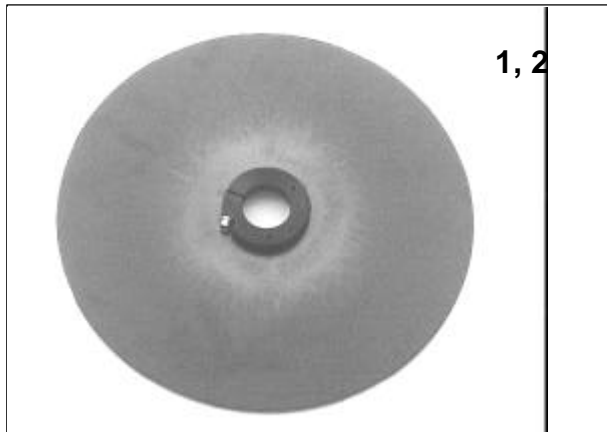

Winder C9100

Ersatzteilkatalog

Spare part book

Anhang Technisches Handbuch 5999.556-00

Appendix Technical Handbook 5999.556-01

Ersatzteile Wickler C9100 / Spare parts Winder C9100

Ersatzteile Wickler C9100 / Spare parts Winder C9100

Ersatzteile Wickler C9100 / Spare parts Winder C9100

Pos	Bezeichnung / Description	Art.Nr. / Part No.
1	Rollenscheibe ø350 fest	5215.2241
2	Rollenscheibe ø250 fest	5215,2233
3	Rollenscheibe ø350 verstellbar	5215.2160
4	Rollenscheibe ø250 verstellbar	5215.2152
5	Doppelpendel 95 komplett	5216.5100
6	Doppelpendel 160 komplett	5216.5111
7	Einfachpendel 250 komplett	5216.5122
8	Umlenkrolle 95 komplett	5216.5166
9	Umlenkrolle 160 komplett	5216.5177
10	Umlenkrolle 250 komplett	5216.5188
11	Pendel 95 komplett	5216.5133
12	Pendel 160 komplett	5216.5144
13	Pendel 250 komplett	5216.5155
14	Spann-Wickeldorn komplett	5216.0658
15	Spannbügel 95	5216.2545
16	Spannbügel 160	5216.2561
17	Spannbügel 250	5216.2553

Ersatzteile Adapterhebel 160 C3600 / Spare parts Adapter lever 160

Pos	Bezeichnung / Description	Art.Nr. / Part No.
18	Druckfeder 1.7mm gelb	5829.2155
19	Druckfeder 2.25mm blau	5829.2133
20	Druckfeder 2.5mm rot	5829.2144
21	Wickelachse	5216.4277
22	Planritzel schwarz	5215.1407
23	Schaltfahne	5216.4688
24	Verdrehsicherung	5216.4900
25	Federhalter oben	5216.4777
26	Federhalter unten	5216.4888
27	Federführung	5216.4899
28	Kettenführung	5216.4922
29	Kettenhalter	5216.4933
30	Ritzelachse	5216.4944
31	Rillenkugellager 6003 2rs	5842.1286
32	Rillenkugellager 6004 2rs	5842.1164
33	Dichtgummi	7106.0006
34	Zahnriemenscheibe gross	5216.5011
35	Zahnriemenscheibe klein	5216.5022
36	Zahnriemen	5216.5033
37	Wickler Print	5216.4077
38	Motor	7407.1733
39	Elektromagnetbremse	5216.5055
40	Pass Scheibe 0.5mm	NS297009U
41	Pass Scheibe 0.2mm	NS297010U
42	Pass Scheibe 0.1mm	NS297011U