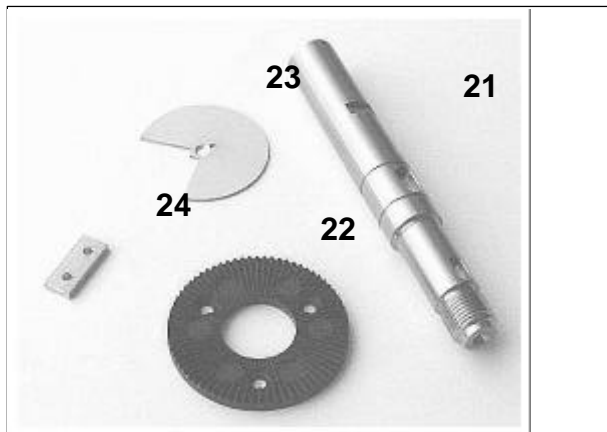

Winder C9100

Ersatzteilkatalog

Spare part book

Anhang Technisches Handbuch 5999.556-00

Appendix Technical Handbook 5999.556-01

Ersatzteile Wickler C9100 / Spare parts Winder C9100

Ersatzteile Wickler C9100 / Spare parts Winder C9100

Ersatzteile Wickler C9100 / Spare parts Winder C9100

Pos	Bezeichnung / Description	Art.Nr. / Part No.
1	Rollenscheibe ø350 fest	5215.2241
2	Rollenscheibe ø250 fest	5215,2233
3	Rollenscheibe ø350 verstellbar	5215.2160
4	Rollenscheibe ø250 verstellbar	5215.2152
5	Doppelpendel 95 komplett	5216.5100
6	Doppelpendel 160 komplett	5216.5111
7	Einfachpendel 250 komplett	5216.5122
8	Umlenkrolle 95 komplett	5216.5166
9	Umlenkrolle 160 komplett	5216.5177
10	Umlenkrolle 250 komplett	5216.5188
11	Pendel 95 komplett	5216.5133
12	Pendel 160 komplett	5216.5144
13	Pendel 250 komplett	5216.5155
14	Spann-Wickeldorn komplett	5216.0658
15	Spannbügel 95	5216.2545
16	Spannbügel 160	5216.2561
17	Spannbügel 250	5216.2553

Ersatzteile Adapterhebel 160 C3600 / Spare parts Adapter lever 160

Pos	Bezeichnung / Description	Art.Nr. / Part No.
18	Druckfeder 1.7mm gelb	5829.2155
19	Druckfeder 2.25mm blau	5829.2133
20	Druckfeder 2.5mm rot	5829.2144
21	Wickelachse	5216.4277
22	Planritzel schwarz	5215.1407
23	Schaltfahne	5216.4688
24	Verdrehsicherung	5216.4900
25	Federhalter oben	5216.4777
26	Federhalter unten	5216.4888
27	Federführung	5216.4899
28	Kettenführung	5216.4922
29	Kettenhalter	5216.4933
30	Ritzelachse	5216.4944
31	Rillenkugellager 6003 2rs	5842.1286
32	Rillenkugellager 6004 2rs	5842.1164
33	Dichtgummi	7106.0006
34	Zahnriemenscheibe gross	5216.5011
35	Zahnriemenscheibe klein	5216.5022
36	Zahnriemen	5216.5033
37	Wickler Print	5216.4077
38	Motor	7407.1733
39	Elektromagnetbremse	5216.5055
40	Pass Scheibe 0.5mm	NS297009U
41	Pass Scheibe 0.2mm	NS297010U
42	Pass Scheibe 0.1mm	NS297011U