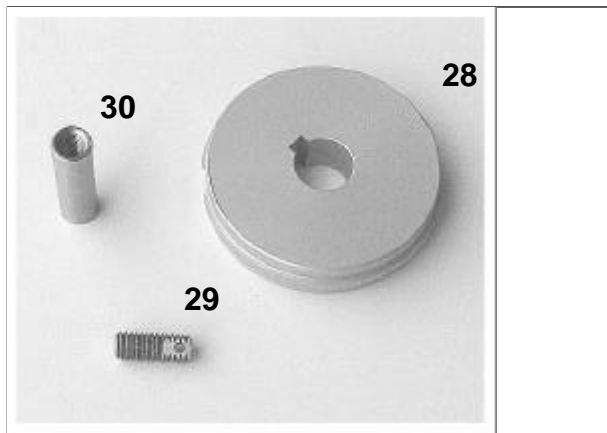

Winder C9100

Ersatzteilkatalog

Spare part book

Anhang Technisches Handbuch 5999.556-00

Appendix Technical Handbook 5999.556-01

Ersatzteile Wickler C9100 / Spare parts Winder C9100

Ersatzteile Wickler C9100 / Spare parts Winder C9100

Ersatzteile Wickler C9100 / Spare parts Winder C9100

Pos	Bezeichnung / Description	Art.Nr. / Part No.
1	Rollenscheibe ø350 fest	5215.2241
2	Rollenscheibe ø250 fest	5215,2233
3	Rollenscheibe ø350 verstellbar	5215.2160
4	Rollenscheibe ø250 verstellbar	5215.2152
5	Doppelpendel 95 komplett	5216.5100
6	Doppelpendel 160 komplett	5216.5111
7	Einfachpendel 250 komplett	5216.5122
8	Umlenkrolle 95 komplett	5216.5166
9	Umlenkrolle 160 komplett	5216.5177
10	Umlenkrolle 250 komplett	5216.5188
11	Pendel 95 komplett	5216.5133
12	Pendel 160 komplett	5216.5144
13	Pendel 250 komplett	5216.5155
14	Spann-Wickeldorn komplett	5216.0658
15	Spannbügel 95	5216.2545
16	Spannbügel 160	5216.2561
17	Spannbügel 250	5216.2553

Ersatzteile Adapterhebel 160 C3600 / Spare parts Adapter lever 160

Pos	Bezeichnung / Description	Art.Nr. / Part No.
18	Druckfeder 1.7mm gelb	5829.2155
19	Druckfeder 2.25mm blau	5829.2133
20	Druckfeder 2.5mm rot	5829.2144
21	Wickelachse	5216.4277
22	Planritzel schwarz	5215.1407
23	Schaltfahne	5216.4688
24	Verdrehsicherung	5216.4900
25	Federhalter oben	5216.4777
26	Federhalter unten	5216.4888
27	Federführung	5216.4899
28	Kettenführung	5216.4922
29	Kettenhalter	5216.4933
30	Ritzelachse	5216.4944
31	Rillenkugellager 6003 2rs	5842.1286
32	Rillenkugellager 6004 2rs	5842.1164
33	Dichtgummi	7106.0006
34	Zahnriemenscheibe gross	5216.5011
35	Zahnriemenscheibe klein	5216.5022
36	Zahnriemen	5216.5033
37	Wickler Print	5216.4077
38	Motor	7407.1733
39	Elektromagnetbremse	5216.5055
40	Pass Scheibe 0.5mm	NS297009U
41	Pass Scheibe 0.2mm	NS297010U
42	Pass Scheibe 0.1mm	NS297011U