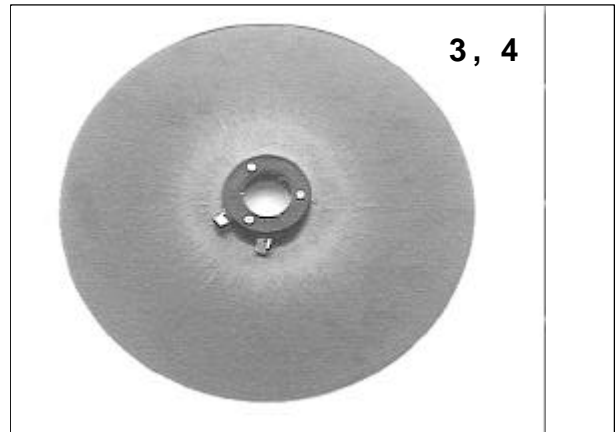

Winder C9100

Ersatzteilkatalog

Spare part book

Anhang Technisches Handbuch 5999.556-00

Appendix Technical Handbook 5999.556-01

Ersatzteile Wickler C9100 / Spare parts Winder C9100

Ersatzteile Wickler C9100 / Spare parts Winder C9100

Ersatzteile Wickler C9100 / Spare parts Winder C9100

Pos	Bezeichnung / Description	Art.Nr. / Part No.
1	Rollenscheibe ø350 fest	5215.2241
2	Rollenscheibe ø250 fest	5215,2233
3	Rollenscheibe ø350 verstellbar	5215.2160
4	Rollenscheibe ø250 verstellbar	5215.2152
5	Doppelpendel 95 komplett	5216.5100
6	Doppelpendel 160 komplett	5216.5111
7	Einfachpendel 250 komplett	5216.5122
8	Umlenkrolle 95 komplett	5216.5166
9	Umlenkrolle 160 komplett	5216.5177
10	Umlenkrolle 250 komplett	5216.5188
11	Pendel 95 komplett	5216.5133
12	Pendel 160 komplett	5216.5144
13	Pendel 250 komplett	5216.5155
14	Spann-Wickeldorn komplett	5216.0658
15	Spannbügel 95	5216.2545
16	Spannbügel 160	5216.2561
17	Spannbügel 250	5216.2553

Ersatzteile Adapterhebel 160 C3600 / Spare parts Adapter lever 160

Pos	Bezeichnung / Description	Art.Nr. / Part No.
18	Druckfeder 1.7mm gelb	5829.2155
19	Druckfeder 2.25mm blau	5829.2133
20	Druckfeder 2.5mm rot	5829.2144
21	Wickelachse	5216.4277
22	Planritzel schwarz	5215.1407
23	Schaltfahne	5216.4688
24	Verdrehsicherung	5216.4900
25	Federhalter oben	5216.4777
26	Federhalter unten	5216.4888
27	Federführung	5216.4899
28	Kettenführung	5216.4922
29	Kettenhalter	5216.4933
30	Ritzelachse	5216.4944
31	Rillenkugellager 6003 2rs	5842.1286
32	Rillenkugellager 6004 2rs	5842.1164
33	Dichtgummi	7106.0006
34	Zahnriemenscheibe gross	5216.5011
35	Zahnriemenscheibe klein	5216.5022
36	Zahnriemen	5216.5033
37	Wickler Print	5216.4077
38	Motor	7407.1733
39	Elektromagnetbremse	5216.5055
40	Pass Scheibe 0.5mm	NS297009U
41	Pass Scheibe 0.2mm	NS297010U
42	Pass Scheibe 0.1mm	NS297011U