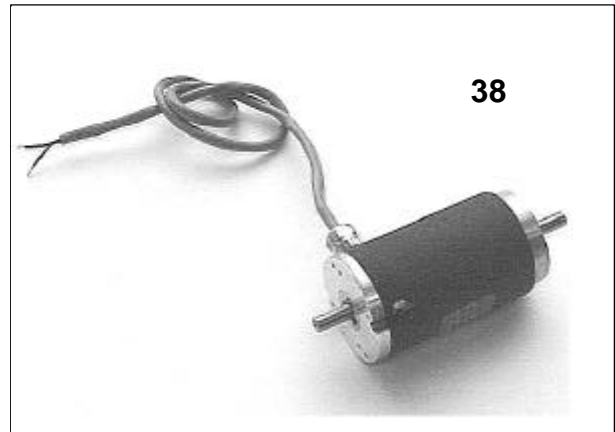

Winder C9100

Ersatzteilkatalog

Spare part book

Anhang Technisches Handbuch 5999.556-00

Appendix Technical Handbook 5999.556-01

Ersatzteile Wickler C9100 / Spare parts Winder C9100

Ersatzteile Wickler C9100 / Spare parts Winder C9100

Ersatzteile Wickler C9100 / Spare parts Winder C9100

Pos	Bezeichnung / Description	Art.Nr. / Part No.
1	Rollenscheibe ø350 fest	5215.2241
2	Rollenscheibe ø250 fest	5215,2233
3	Rollenscheibe ø350 verstellbar	5215.2160
4	Rollenscheibe ø250 verstellbar	5215.2152
5	Doppelpendel 95 komplett	5216.5100
6	Doppelpendel 160 komplett	5216.5111
7	Einfachpendel 250 komplett	5216.5122
8	Umlenkrolle 95 komplett	5216.5166
9	Umlenkrolle 160 komplett	5216.5177
10	Umlenkrolle 250 komplett	5216.5188
11	Pendel 95 komplett	5216.5133
12	Pendel 160 komplett	5216.5144
13	Pendel 250 komplett	5216.5155
14	Spann-Wickeldorn komplett	5216.0658
15	Spannbügel 95	5216.2545
16	Spannbügel 160	5216.2561
17	Spannbügel 250	5216.2553

Ersatzteile Adapterhebel 160 C3600 / Spare parts Adapter lever 160

Pos	Bezeichnung / Description	Art.Nr. / Part No.
18	Druckfeder 1.7mm gelb	5829.2155
19	Druckfeder 2.25mm blau	5829.2133
20	Druckfeder 2.5mm rot	5829.2144
21	Wickelachse	5216.4277
22	Planritzel schwarz	5215.1407
23	Schaltfahne	5216.4688
24	Verdrehsicherung	5216.4900
25	Federhalter oben	5216.4777
26	Federhalter unten	5216.4888
27	Federführung	5216.4899
28	Kettenführung	5216.4922
29	Kettenhalter	5216.4933
30	Ritzelachse	5216.4944
31	Rillenkugellager 6003 2rs	5842.1286
32	Rillenkugellager 6004 2rs	5842.1164
33	Dichtgummi	7106.0006
34	Zahnriemenscheibe gross	5216.5011
35	Zahnriemenscheibe klein	5216.5022
36	Zahnriemen	5216.5033
37	Wickler Print	5216.4077
38	Motor	7407.1733
39	Elektromagnetbremse	5216.5055
40	Pass Scheibe 0.5mm	NS297009U
41	Pass Scheibe 0.2mm	NS297010U
42	Pass Scheibe 0.1mm	NS297011U