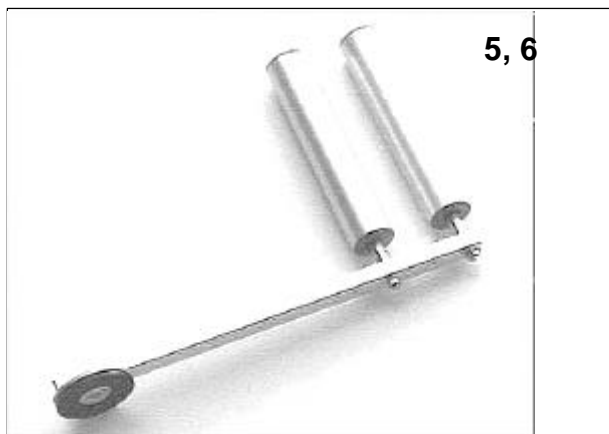

Winder C9100

Ersatzteilkatalog

Spare part book

Anhang Technisches Handbuch 5999.556-00

Appendix Technical Handbook 5999.556-01

Ersatzteile Wickler C9100 / Spare parts Winder C9100

Ersatzteile Wickler C9100 / Spare parts Winder C9100

Ersatzteile Wickler C9100 / Spare parts Winder C9100

Pos	Bezeichnung / Description	Art.Nr. / Part No.
1	Rollenscheibe ø350 fest	5215.2241
2	Rollenscheibe ø250 fest	5215,2233
3	Rollenscheibe ø350 verstellbar	5215.2160
4	Rollenscheibe ø250 verstellbar	5215.2152
5	Doppelpendel 95 komplett	5216.5100
6	Doppelpendel 160 komplett	5216.5111
7	Einfachpendel 250 komplett	5216.5122
8	Umlenkrolle 95 komplett	5216.5166
9	Umlenkrolle 160 komplett	5216.5177
10	Umlenkrolle 250 komplett	5216.5188
11	Pendel 95 komplett	5216.5133
12	Pendel 160 komplett	5216.5144
13	Pendel 250 komplett	5216.5155
14	Spann-Wickeldorn komplett	5216.0658
15	Spannbügel 95	5216.2545
16	Spannbügel 160	5216.2561
17	Spannbügel 250	5216.2553

Ersatzteile Adapterhebel 160 C3600 / Spare parts Adapter lever 160

Pos	Bezeichnung / Description	Art.Nr. / Part No.
18	Druckfeder 1.7mm gelb	5829.2155
19	Druckfeder 2.25mm blau	5829.2133
20	Druckfeder 2.5mm rot	5829.2144
21	Wickelachse	5216.4277
22	Planritzel schwarz	5215.1407
23	Schaltfahne	5216.4688
24	Verdrehsicherung	5216.4900
25	Federhalter oben	5216.4777
26	Federhalter unten	5216.4888
27	Federführung	5216.4899
28	Kettenführung	5216.4922
29	Kettenhalter	5216.4933
30	Ritzelachse	5216.4944
31	Rillenkugellager 6003 2rs	5842.1286
32	Rillenkugellager 6004 2rs	5842.1164
33	Dichtgummi	7106.0006
34	Zahnriemenscheibe gross	5216.5011
35	Zahnriemenscheibe klein	5216.5022
36	Zahnriemen	5216.5033
37	Wickler Print	5216.4077
38	Motor	7407.1733
39	Elektromagnetbremse	5216.5055
40	Pass Scheibe 0.5mm	NS297009U
41	Pass Scheibe 0.2mm	NS297010U
42	Pass Scheibe 0.1mm	NS297011U