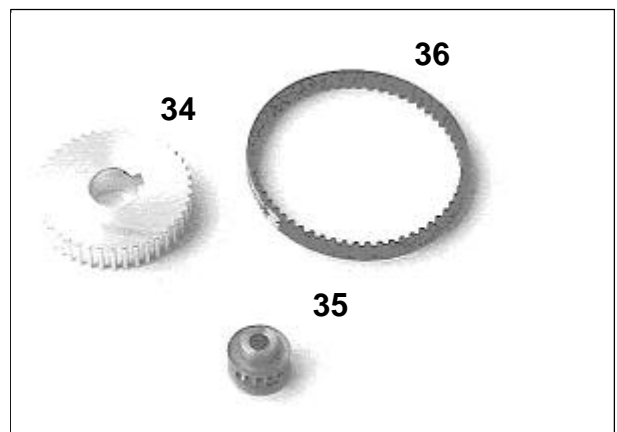

Winder C9100

Ersatzteilkatalog

Spare part book

Anhang Technisches Handbuch 5999.556-00

Appendix Technical Handbook 5999.556-01

Ersatzteile Wickler C9100 / Spare parts Winder C9100

Ersatzteile Wickler C9100 / Spare parts Winder C9100

Ersatzteile Wickler C9100 / Spare parts Winder C9100

Pos	Bezeichnung / Description	Art.Nr. / Part No.
1	Rollenscheibe ø350 fest	5215.2241
2	Rollenscheibe ø250 fest	5215,2233
3	Rollenscheibe ø350 verstellbar	5215.2160
4	Rollenscheibe ø250 verstellbar	5215.2152
5	Doppelpendel 95 komplett	5216.5100
6	Doppelpendel 160 komplett	5216.5111
7	Einfachpendel 250 komplett	5216.5122
8	Umlenkrolle 95 komplett	5216.5166
9	Umlenkrolle 160 komplett	5216.5177
10	Umlenkrolle 250 komplett	5216.5188
11	Pendel 95 komplett	5216.5133
12	Pendel 160 komplett	5216.5144
13	Pendel 250 komplett	5216.5155
14	Spann-Wickeldorn komplett	5216.0658
15	Spannbügel 95	5216.2545
16	Spannbügel 160	5216.2561
17	Spannbügel 250	5216.2553

Ersatzteile Adapterhebel 160 C3600 / Spare parts Adapter lever 160

Pos	Bezeichnung / Description	Art.Nr. / Part No.
18	Druckfeder 1.7mm gelb	5829.2155
19	Druckfeder 2.25mm blau	5829.2133
20	Druckfeder 2.5mm rot	5829.2144
21	Wickelachse	5216.4277
22	Planritzel schwarz	5215.1407
23	Schaltfahne	5216.4688
24	Verdrehsicherung	5216.4900
25	Federhalter oben	5216.4777
26	Federhalter unten	5216.4888
27	Federführung	5216.4899
28	Kettenführung	5216.4922
29	Kettenhalter	5216.4933
30	Ritzelachse	5216.4944
31	Rillenkugellager 6003 2rs	5842.1286
32	Rillenkugellager 6004 2rs	5842.1164
33	Dichtgummi	7106.0006
34	Zahnriemenscheibe gross	5216.5011
35	Zahnriemenscheibe klein	5216.5022
36	Zahnriemen	5216.5033
37	Wickler Print	5216.4077
38	Motor	7407.1733
39	Elektromagnetbremse	5216.5055
40	Pass Scheibe 0.5mm	NS297009U
41	Pass Scheibe 0.2mm	NS297010U
42	Pass Scheibe 0.1mm	NS297011U