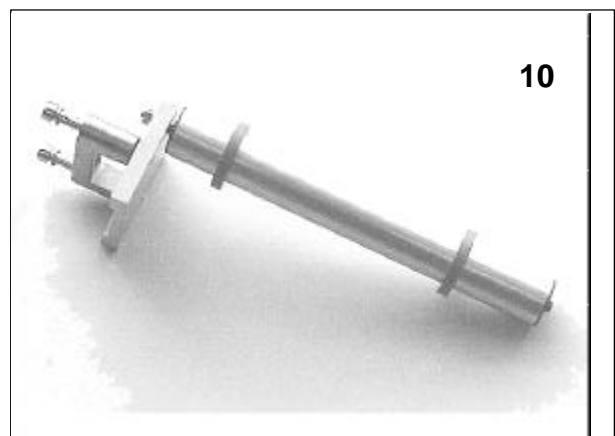

Winder C9100

Ersatzteilkatalog

Spare part book

Anhang Technisches Handbuch 5999.556-00

Appendix Technical Handbook 5999.556-01

Ersatzteile Wickler C9100 / Spare parts Winder C9100

Ersatzteile Wickler C9100 / Spare parts Winder C9100

Ersatzteile Wickler C9100 / Spare parts Winder C9100

Pos	Bezeichnung / Description	Art.Nr. / Part No.
1	Rollenscheibe ø350 fest	5215.2241
2	Rollenscheibe ø250 fest	5215,2233
3	Rollenscheibe ø350 verstellbar	5215.2160
4	Rollenscheibe ø250 verstellbar	5215.2152
5	Doppelpendel 95 komplett	5216.5100
6	Doppelpendel 160 komplett	5216.5111
7	Einfachpendel 250 komplett	5216.5122
8	Umlenkrolle 95 komplett	5216.5166
9	Umlenkrolle 160 komplett	5216.5177
10	Umlenkrolle 250 komplett	5216.5188
11	Pendel 95 komplett	5216.5133
12	Pendel 160 komplett	5216.5144
13	Pendel 250 komplett	5216.5155
14	Spann-Wickeldorn komplett	5216.0658
15	Spannbügel 95	5216.2545
16	Spannbügel 160	5216.2561
17	Spannbügel 250	5216.2553

Ersatzteile Adapterhebel 160 C3600 / Spare parts Adapter lever 160

Pos	Bezeichnung / Description	Art.Nr. / Part No.
18	Druckfeder 1.7mm gelb	5829.2155
19	Druckfeder 2.25mm blau	5829.2133
20	Druckfeder 2.5mm rot	5829.2144
21	Wickelachse	5216.4277
22	Planritzel schwarz	5215.1407
23	Schaltfahne	5216.4688
24	Verdrehsicherung	5216.4900
25	Federhalter oben	5216.4777
26	Federhalter unten	5216.4888
27	Federführung	5216.4899
28	Kettenführung	5216.4922
29	Kettenhalter	5216.4933
30	Ritzelachse	5216.4944
31	Rillenkugellager 6003 2rs	5842.1286
32	Rillenkugellager 6004 2rs	5842.1164
33	Dichtgummi	7106.0006
34	Zahnriemenscheibe gross	5216.5011
35	Zahnriemenscheibe klein	5216.5022
36	Zahnriemen	5216.5033
37	Wickler Print	5216.4077
38	Motor	7407.1733
39	Elektromagnetbremse	5216.5055
40	Pass Scheibe 0.5mm	NS297009U
41	Pass Scheibe 0.2mm	NS297010U
42	Pass Scheibe 0.1mm	NS297011U