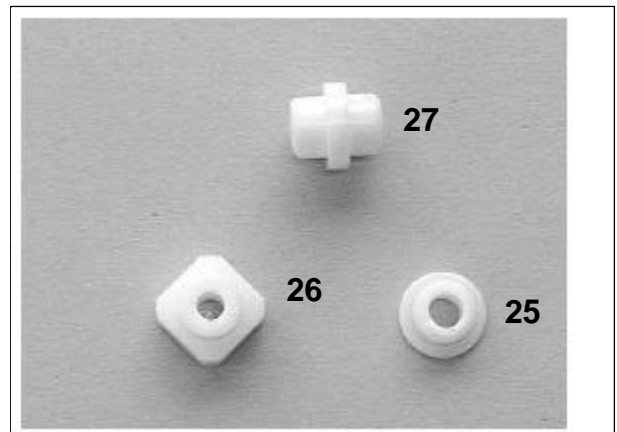

Winder C9100

Ersatzteilkatalog

Spare part book

Anhang Technisches Handbuch 5999.556-00

Appendix Technical Handbook 5999.556-01

Ersatzteile Wickler C9100 / Spare parts Winder C9100

Ersatzteile Wickler C9100 / Spare parts Winder C9100

Ersatzteile Wickler C9100 / Spare parts Winder C9100

Pos	Bezeichnung / Description	Art.Nr. / Part No.
1	Rollenscheibe ø350 fest	5215.2241
2	Rollenscheibe ø250 fest	5215,2233
3	Rollenscheibe ø350 verstellbar	5215.2160
4	Rollenscheibe ø250 verstellbar	5215.2152
5	Doppelpendel 95 komplett	5216.5100
6	Doppelpendel 160 komplett	5216.5111
7	Einfachpendel 250 komplett	5216.5122
8	Umlenkrolle 95 komplett	5216.5166
9	Umlenkrolle 160 komplett	5216.5177
10	Umlenkrolle 250 komplett	5216.5188
11	Pendel 95 komplett	5216.5133
12	Pendel 160 komplett	5216.5144
13	Pendel 250 komplett	5216.5155
14	Spann-Wickeldorn komplett	5216.0658
15	Spannbügel 95	5216.2545
16	Spannbügel 160	5216.2561
17	Spannbügel 250	5216.2553

Ersatzteile Adapterhebel 160 C3600 / Spare parts Adapter lever 160

Pos	Bezeichnung / Description	Art.Nr. / Part No.
18	Druckfeder 1.7mm gelb	5829.2155
19	Druckfeder 2.25mm blau	5829.2133
20	Druckfeder 2.5mm rot	5829.2144
21	Wickelachse	5216.4277
22	Planritzel schwarz	5215.1407
23	Schaltfahne	5216.4688
24	Verdrehsicherung	5216.4900
25	Federhalter oben	5216.4777
26	Federhalter unten	5216.4888
27	Federführung	5216.4899
28	Kettenführung	5216.4922
29	Kettenhalter	5216.4933
30	Ritzelachse	5216.4944
31	Rillenkugellager 6003 2rs	5842.1286
32	Rillenkugellager 6004 2rs	5842.1164
33	Dichtgummi	7106.0006
34	Zahnriemenscheibe gross	5216.5011
35	Zahnriemenscheibe klein	5216.5022
36	Zahnriemen	5216.5033
37	Wickler Print	5216.4077
38	Motor	7407.1733
39	Elektromagnetbremse	5216.5055
40	Pass Scheibe 0.5mm	NS297009U
41	Pass Scheibe 0.2mm	NS297010U
42	Pass Scheibe 0.1mm	NS297011U